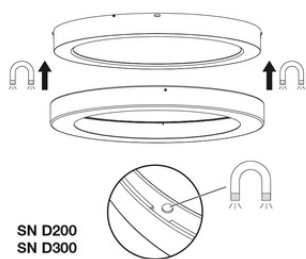

Codice prodotto	Unità di imballo (Pezzi/unità)	Dimensioni (lunghezza x profondità x altezza)	Peso lordo	Volume
4099854559518	Astuccio 1	316 mm x 30 mm x 316 mm	294.00 g	3.00 dm³
4099854559525	Cartone di spedizione 16	510 mm x 331 mm x 337 mm	5579.00 g	56.89 dm³

Il codice prodotto indicato descrive la minore quantità che può essere ordinata. Una unità di spedizione può contenere uno o più di un singolo prodotto. Quando si inserisce un ordine, per la quantità inserire una o più unità di spedizione.

INFORMAZIONI AGGIUNTIVE SUL CATALOGO

DISCLAIMER

Con riserva di modifiche senza preavviso. Salvo errori o omissioni. Assicurarsi sempre di utilizzare la versione più recente.