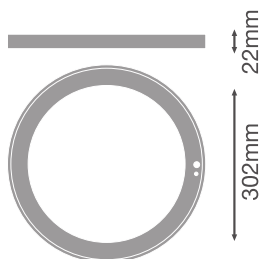

- Facile installazione

Caratteristiche del prodotto

- Disponibile in due misure: diametro 200 mm e 300 mm
- Disponibile in 3 diversi colori: nero, nichel spazzolato e bianco
- Fatto di acciaio

DATI TECNICI

DIMENSIONI E PESO

Diametro	302,0 mm
Altezza	22,0 mm
Peso prodotto	201,00 g

DL UNIV SN RING D300

MATERIALE & COLORI

Colore del prodotto	Nichel
Materiale del corpo	Acciaio

APPLICAZIONE & INSTALLAZIONE

Montaggio tipo	Surface
Posizione di montaggio	Apparecchio di illuminazione
Diametro del foro per il montaggio	300 mm
Sorgente luminosa sostituibile	No

DATI LOGISTICI

Codice prodotto	Unità di imballo (Pezzi/unità)	Dimensioni (lunghezza x profondità x altezza)	Peso lordo	Volume
4099854559518	Astuccio 1	316 mm x 30 mm x 316 mm	294.00 g	3.00 dm ³
4099854559525	Cartone di spedizione 16	510 mm x 331 mm x 337 mm	5579.00 g	56.89 dm ³

INFORMAZIONI AGGIUNTIVE SUL CATALOGO

DOWNLIGHT UNIVERSAL ACCESSORIES

	EAN	D	Ø x H (mm)	A
D200				
DL UNIV RING D200 BN	40998541012	200	27	0.27kg
DL UNIV RING D200 BN	40998541016	200	27	0.27kg
DA D200				
DL UNIV RING D200 BT	40998541009	200	27	0.27kg
DL UNIV RING D200 BK	40998541011	200	27	0.27kg
DL UNIV RING D200 BK	40998541012	200	27	0.27kg
DL UNIV RING D200 BT	40998541010	200	27	0.27kg
SN D200				
DL UNIV SN RING D200 BN	40998540802	200	27	0.27kg
SN D300				
DL UNIV SN RING D300 BN	40998540801	300	27	0.27kg
DL UNIV SN RING D300 BK	40998540800	300	27	0.27kg
DL UNIV SN RING D300 BK	40998540818	300	27	0.27kg