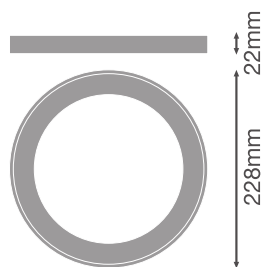

- Facile installazione

Caratteristiche del prodotto

- Disponibile in due misure: diametro 200 mm e 300 mm
- Disponibile in 3 diversi colori: nero, nichel spazzolato e bianco
- Fatto di acciaio

DATI TECNICI

DIMENSIONI E PESO

Diametro	228,0 mm
Altezza	22,0 mm
Peso prodotto	150,00 g

DL UNIV RING D200

MATERIALE & COLORI

Colore del prodotto	Nichel
Materiale del corpo	Acciaio

APPLICAZIONE & INSTALLAZIONE

Montaggio tipo	Surface
Posizione di montaggio	Apparecchio di illuminazione
Diametro del foro per il montaggio	200 mm
Sorgente luminosa sostituibile	No