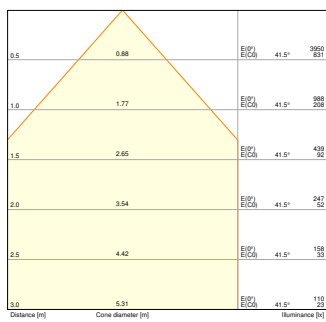

DL SLIM ALU DA D205 V 19W MS
840 WT