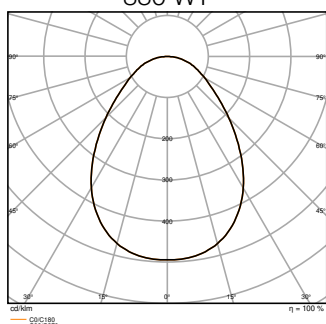

Dati fotometrici

Flusso luminoso	2000 lm / 1150 lm
Efficienza luminosa	105 lm/W
Temperatura di colore	3000 K / 4000 K
Icona di Verificata con community	4000 K
Colore della luce (descrizione)	Bianco caldo / Bianco freddo
Indice di resa cromatica Ra	> 80
Standard Deviation of Color Matching	< 5 sdc _m
Intensità luminosa	-
Nessuno sfarfallio	Sì
Metrica dello sfarfallio (flicker) (Pst LM)	<1
Metrica dell'effetto stroboscopico (SVM)	<0.4
Gruppo di sicurezza fotobiologic EN62778	RG0
Gruppo di sicurezza fotobiologic EN62471	RG0
Ampiezza fascio luminoso	90 °

DL SLIM ALU DA D205 V 19W MS
830 WT

DL SLIM ALU DA D205 V 19W MS
840 WT

DL SLIM ALU DA D205 V 19W MS
830 WT

DL SLIM ALU DA D205 V 19W MS
840 WT

Attributi regolabili

Potenza nominale	Temperatura di colore	Flusso luminoso	Efficienza luminosa
19 W	3000 K	2000 lm	105 lm/W
19 W	4000 K	2000 lm	105 lm/W
10.5 W	3000 K	1150 lm	105 lm/W
10.5 W	4000 K	1150 lm	105 lm/W

DIMENSIONI E PESO

Diametro	217,00 mm
Altezza	23,00 mm
Peso prodotto	470,00 g

DL SLIM ALU DA D205 V

MATERIALE & COLORI

Colore del prodotto	Bianco
Colore della struttura	Bianco
Materiale del corpo	Aluminum
Materiale della copertura	Polycarbonate (PC)
Materiale superficie che emette la luce	Polycarbonato (PC)
Test filo incandescente (IEC 60695-2-12)	850 °C
Contenuto di mercurio nella lampada	0.0 mg