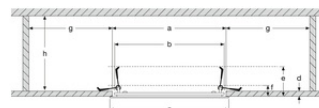

Il codice prodotto indicato descrive la minore quantità che può essere ordinata. Una unità di spedizione può contenere uno o più di un singolo prodotto. Quando si inserisce un ordine, per la quantità inserire una o più unità di spedizione.

INFORMAZIONI AGGIUNTIVE SUL CATALOGO

Riferimenti / Collegamenti

– Per la garanzia consulta www.ledvance.it/garanzia

DISCLAIMER

Con riserva di modifiche senza preavviso. Salvo errori o omissioni. Assicurarsi sempre di utilizzare la versione più recente.