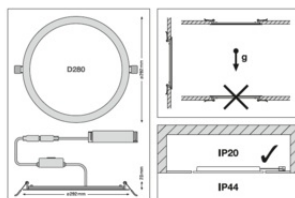

Il codice prodotto indicato descrive la minore quantità che può essere ordinata. Una unità di spedizione può contenere uno o più di un singolo prodotto. Quando si inserisce un ordine, per la quantità inserire una o più unità di spedizione.

INFORMAZIONI AGGIUNTIVE SUL CATALOGO

Riferimenti / Collegamenti

– Per la garanzia consulta www.ledvance.it/garanzia

DISCLAIMER

Con riserva di modifiche senza preavviso. Salvo errori o omissioni. Assicurarsi sempre di utilizzare la versione più recente.