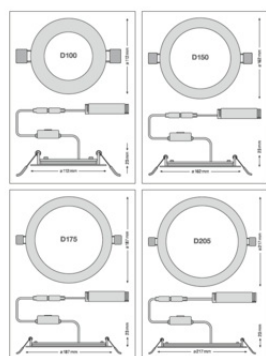

Il codice prodotto indicato descrive la minore quantità che può essere ordinata. Una unità di spedizione può contenere uno o più di un singolo prodotto. Quando si inserisce un ordine, per la quantità inserire una o più unità di spedizione.

INFORMAZIONI AGGIUNTIVE SUL CATALOGO

Riferimenti / Collegamenti

– Per la garanzia consulta www.ledvance.it/garanzia

DISCLAIMER

Con riserva di modifiche senza preavviso. Salvo errori o omissioni. Assicurarsi sempre di utilizzare la versione più recente.