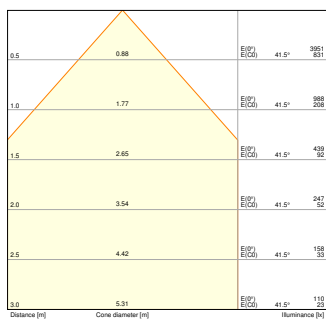

Dati fotometrici

Flusso luminoso	2000 lm / 1150 lm
Efficienza luminosa	105 lm/W
Temperatura di colore	3000 K / 4000 K
Icona di Verificata con community	4000 K
Colore della luce (descrizione)	Bianco caldo / Bianco freddo
Indice di resa cromatica Ra	> 80
Standard Deviation of Color Matching	< 5 sdc _m
Intensità luminosa	-
Nessuno sfarfallio	Sì
Metrica dello sfarfallio (flicker) (Pst LM)	<1
Metrica dell'effetto stroboscopico (SVM)	<0.4
Gruppo di sicurezza fotobiologic EN62778	RG0
Gruppo di sicurezza fotobiologic EN62471	RG0
Ampiezza fascio luminoso	90 °

DIMENSIONI E PESO

Diametro	217,00 mm
Altezza	23,00 mm
Peso prodotto	470,00 g

DL SLIM ALU DA D205 V

MATERIALE & COLORI

Colore del prodotto	Bianco
Colore della struttura	Bianco
Materiale del corpo	Aluminum
Materiale della copertura	Polycarbonate (PC)
Materiale superficie che emette la luce	Polycarbonato (PC)
Test filo incandescente (IEC 60695-2-12)	850 °C
Contenuto di mercurio nella lampada	0.0 mg