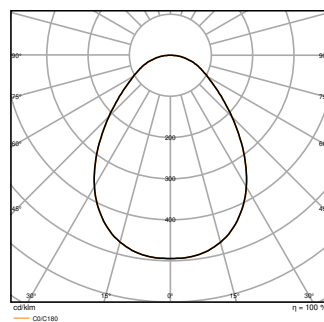

DL SLIM ALU DA D205 V 19W MS
830 WT