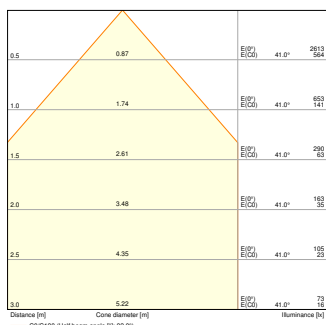

Dati fotometrici

Flusso luminoso	1300 lm / 750 lm
Efficienza luminosa	100 lm/W
Temperatura di colore	3000 K / 4000 K
Icona di Verificata con community	4000 K
Colore della luce (descrizione)	Bianco caldo / Bianco freddo
Indice di resa cromatica Ra	> 80
Standard Deviation of Color Matching	< 5 sdc _m
Intensità luminosa	-
Nessuno sfarfallio	Sì
Metrica dello sfarfallio (flicker) (Pst LM)	<1
Metrica dell'effetto stroboscopico (SVM)	<0.4
Gruppo di sicurezza fotobiologic EN62778	RG0
Gruppo di sicurezza fotobiologic EN62471	RG0
Ampiezza fascio luminoso	90 °