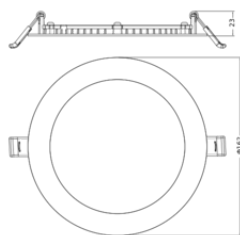

DL SLIM ALU DA D150 V 13W MS
830 WT

DL SLIM ALU DA D150 V 13W MS
840 WT

DL SLIM ALU DA D150 V 13W MS
830 WT

DL SLIM ALU DA D150 V 13W MS
840 WT

Attributi regolabili

Potenza nominale	Temperatura di colore	Flusso luminoso	Efficienza luminosa
13 W	3000 K	1300 lm	100 lm/W
13 W	4000 K	1300 lm	100 lm/W
7.5 W	3000 K	750 lm	100 lm/W
7.5 W	4000 K	750 lm	100 lm/W

DIMENSIONI E PESO

Diametro	162,00 mm
Altezza	23,00 mm
Peso prodotto	340,00 g

DL SLIM ALU D150 V

MATERIALE & COLORI

Colore del prodotto	Bianco
Colore della struttura	Bianco
Materiale del corpo	Aluminum
Materiale della copertura	Polycarbonate (PC)
Materiale superficie che emette la luce	Polycarbonato (PC)
Test filo incandescente (IEC 60695-2-12)	850 °C
Contenuto di mercurio nella lampada	0.0 mg

INFORMAZIONI AGGIUNTIVE SUL CATALOGO

	a	b	c	d	e	f	g	h
DL SLIM ALU DA D150 V 5 DIMENSIONI WT	±130mm	±87mm	±115mm	5mm	55mm	20mm	±50mm	±40mm
DL SLIM ALU DA D150 V 13WML83040 WT	±150mm	±147mm	±160mm	5mm	55mm	20mm	±50mm	±40mm
DL SLIM ALU DA D175 V 5 DIMENSIONI WT	±175mm	±122mm	±187mm	5mm	55mm	20mm	±50mm	±40mm
DL SLIM ALU DA D175 V 13WML83040 WT	±205mm	±202mm	±217mm	5mm	55mm	20mm	±50mm	±40mm
DL SLIM ALU DA D205 V 5 DIMENSIONI WT	±205mm	±202mm	±217mm	5mm	55mm	20mm	±50mm	±40mm
DL SLIM ALU DA D205 V 13WML83040 WT	±280mm	±277mm	±290mm	5mm	55mm	20mm	±50mm	±40mm