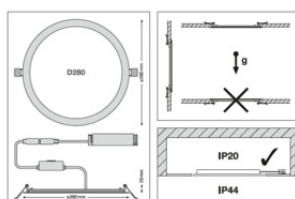

Il codice prodotto indicato descrive la minore quantità che può essere ordinata. Una unità di spedizione può contenere uno o più di un singolo prodotto. Quando si inserisce un ordine, per la quantità inserire una o più unità di spedizione.

INFORMAZIONI AGGIUNTIVE SUL CATALOGO

Riferimenti / Collegamenti

– Per la garanzia consulta www.ledvance.it/garanzia

DISCLAIMER

Con riserva di modifiche senza preavviso. Salvo errori o omissioni. Assicurarsi sempre di utilizzare la versione più recente.