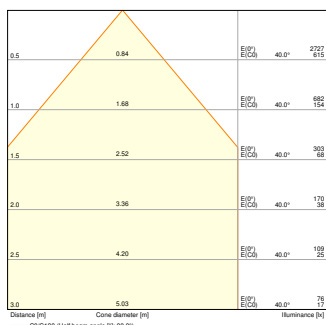

DL SLIM ALU DA D150 V 13W MS
840 WT