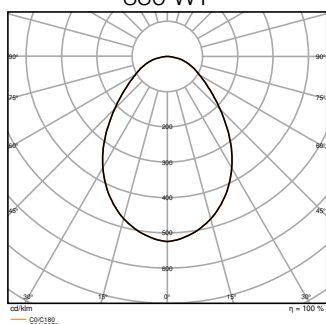

DL SLIM ALU DA D150 V 13W MS
840 WT

Attributi regolabili

Potenza nominale	Temperatura di colore	Flusso luminoso	Efficienza luminosa
13 W	3000 K	1300 lm	100 lm/W
13 W	4000 K	1300 lm	100 lm/W
7.5 W	3000 K	750 lm	100 lm/W
7.5 W	4000 K	750 lm	100 lm/W

DIMENSIONI E PESO

Diametro	162,00 mm
Altezza	23,00 mm
Peso prodotto	340,00 g