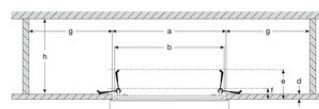

Il codice prodotto indicato descrive la minore quantità che può essere ordinata. Una unità di spedizione può contenere uno o più di un singolo prodotto. Quando si inserisce un ordine, per la quantità inserire una o più unità di spedizione.

INFORMAZIONI AGGIUNTIVE SUL CATALOGO

Riferimenti / Collegamenti

– Per la garanzia consulta www.ledvance.it/garanzia

DISCLAIMER

Con riserva di modifiche senza preavviso. Salvo errori o omissioni. Assicurarsi sempre di utilizzare la versione più recente.