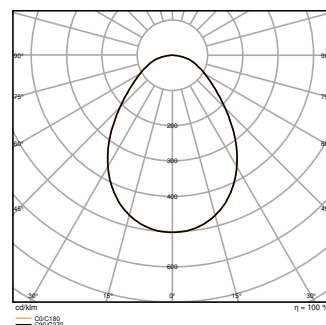

DL SLIM ALU DA D150 V 13W MS
830 WT