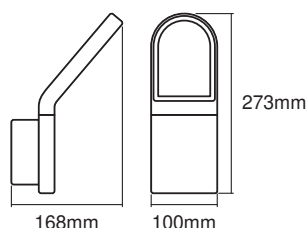

Dati fotometrici

Flusso luminoso	740 lm
Flusso luminoso totale delle sorgenti luminose contenute	950 lm
Efficienza luminosa	61 lm/W
Temperatura di colore	3000 K
Colore della luce (descrizione)	Bianco caldo
Indice di resa cromatica Ra	> 80
Standard Deviation of Color Matching	≤6 sdc _m
Metrica dello sfarfallio (flicker) (Pst LM)	-
Metrica dell'effetto stroboscopico (SVM)	-
Ampiezza fascio luminoso	107 °

DIMENSIONI E PESO

Lunghezza	168,00 mm
Larghezza	100,00 mm
Altezza	273,00 mm
Peso prodotto	1200,00 g

PG ENDURA STYLE Wall (Sensor)
MiPRC

MATERIALE & COLORI

Colore del prodotto	Grigio scuro
Colore della struttura	Grigio scuro
Materiale del corpo	Aluminum
Materiale della copertura	Vetro
Contenuto di mercurio nella lampada	0.0 mg

DATI LOGISTICI

Codice prodotto	Unità di imballo (Pezzi/unità)	Dimensioni (lunghezza x profondità x altezza)	Peso lordo	Volume
4058075214170	Astuccio 1	134 mm x 204 mm x 296 mm	1270.00 g	8.09 dm ³
4058075214187	Cartone di spedizione 4	425 mm x 285 mm x 315 mm	5422.00 g	38.15 dm ³