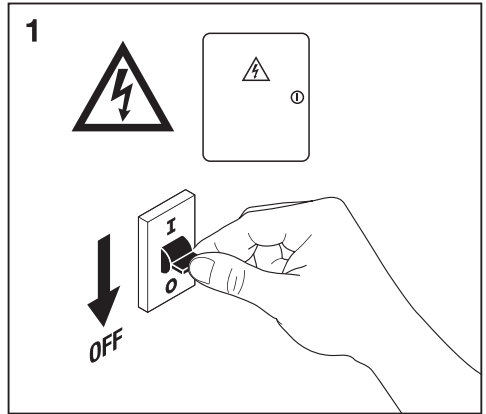

ECO HP FLOOD 500W

	EAN	l x w x h [mm]	W	VAC	Hz	lm	lm/W	K
ECO CLASS HP FLOOD 500W 840 VN 61000 LM BK	4058075372528	575x604x152	500	100-240	50/60	61000	122	4000
ECO CLASS HP FLOOD 500W 840 N 68500 LM BK	4058075372559	575x604x152	500	100-240	50/60	68500	137	4000
ECO CLASS HP FLOOD 500W 840 W 67500 LM BK	4058075372580	575x604x152	500	100-240	50/60	67500	135	4000
ECO CLASS HP FLOOD 500W 857 VN 61000 LM BK	4058075372610	575x604x152	500	100-240	50/60	61000	122	5700
ECO CLASS HP FLOOD 500W 857 N 68500 LM BK	4058075372627	575x604x152	500	100-240	50/60	68500	137	5700
ECO CLASS HP FLOOD 500W 857 W 67500 LM BK	4058075372658	575x604x152	500	100-240	50/60	67500	135	5700

**

	B16A 	B25A 	B32A
ECO HP FLOOD 500W	n = 1	n = 1	n = 2

	C16A 	C25A 	C32A
ECO HP FLOOD 500W	n = 1	n = 2	n = 3

Raccolta Carta
Verifica le disposizioni
del tuo comune.

FR
Cet appareil,
ses accessoires
et son cordon,
se recyclent