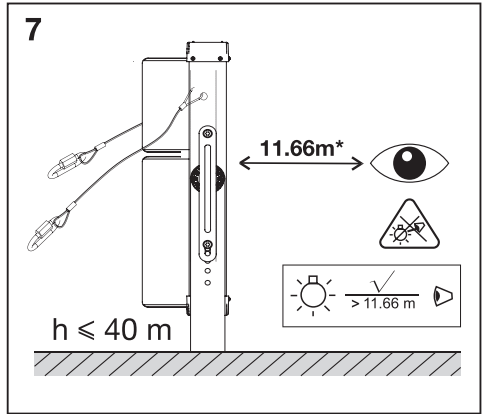

ECO HP FLOOD 500W

	EAN	l x w x h [mm]	W	VAC	Hz	lm	lm/W	K
ECO CLASS HP FLOOD 500W 840 VN 61000 LM BK	4058075372528	575x604x152	500	100-240	50/60	61000	122	4000
ECO CLASS HP FLOOD 500W 840 N 68500 LM BK	4058075372559	575x604x152	500	100-240	50/60	68500	137	4000
ECO CLASS HP FLOOD 500W 840 W 67500 LM BK	4058075372580	575x604x152	500	100-240	50/60	67500	135	4000
ECO CLASS HP FLOOD 500W 857 VN 61000 LM BK	4058075372610	575x604x152	500	100-240	50/60	61000	122	5700
ECO CLASS HP FLOOD 500W 857 N 68500 LM BK	4058075372627	575x604x152	500	100-240	50/60	68500	137	5700
ECO CLASS HP FLOOD 500W 857 W 67500 LM BK	4058075372658	575x604x152	500	100-240	50/60	67500	135	5700

	EAN	IP	IK	∠	R _a	lm/m ²	T _{amb} (°C)	PF	kg
ECO CLASS HP FLOOD 500W 840 VN 61000 LM BK	4058075372528	65	08	30°	>80	0.347	-40°...+45°	>0.95	18.5 kg
ECO CLASS HP FLOOD 500W 840 N 68500 LM BK	4058075372559	65	08	60°	>80	0.347	-40°...+45°	>0.95	18.5 kg
ECO CLASS HP FLOOD 500W 840 W 67500 LM BK	4058075372580	65	08	90°	>80	0.347	-40°...+45°	>0.95	18.5 kg
ECO CLASS HP FLOOD 500W 857 VN 61000 LM BK	4058075372610	65	08	30°	>80	0.347	-40°...+45°	>0.95	18.5 kg
ECO CLASS HP FLOOD 500W 857 N 68500 LM BK	4058075372627	65	08	60°	>80	0.347	-40°...+45°	>0.95	18.5 kg
ECO CLASS HP FLOOD 500W 857 W 67500 LM BK	4058075372658	65	08	90°	>80	0.347	-40°...+45°	>0.95	18.5 kg

**

	B16A 	B25A 	B32A
ECO HP FLOOD 500W	n = 1	n = 1	n = 2

	C16A 	C25A 	C32A
ECO HP FLOOD 500W	n = 1	n = 2	n = 3

Raccolta Carta
Verifica le disposizioni
del tuo comune.

FR
Cet appareil,
ses accessoires
et son cordon,
se recyclent