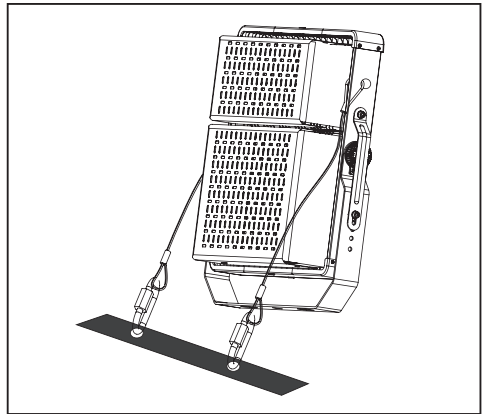

ECO HP FLOOD 500W

	EAN	l x w x h [mm]	W	VAC	Hz	lm	lm/W	K
ECO CLASS HP FLOOD 500W 840 VN 61000 LM BK	4058075372528	575x604x152	500	100-240	50/60	61000	122	4000
ECO CLASS HP FLOOD 500W 840 N 68500 LM BK	4058075372559	575x604x152	500	100-240	50/60	68500	137	4000
ECO CLASS HP FLOOD 500W 840 W 67500 LM BK	4058075372580	575x604x152	500	100-240	50/60	67500	135	4000
ECO CLASS HP FLOOD 500W 857 VN 61000 LM BK	4058075372610	575x604x152	500	100-240	50/60	61000	122	5700
ECO CLASS HP FLOOD 500W 857 N 68500 LM BK	4058075372627	575x604x152	500	100-240	50/60	68500	137	5700
ECO CLASS HP FLOOD 500W 857 W 67500 LM BK	4058075372658	575x604x152	500	100-240	50/60	67500	135	5700

**

	B16A 	B25A 	B32A
ECO HP FLOOD 500W	n = 1	n = 1	n = 2

	C16A 	C25A 	C32A
ECO HP FLOOD 500W	n = 1	n = 2	n = 3

Raccolta Carta
Verifica le disposizioni
del tuo comune.

FR
Cet appareil,
ses accessoires
et son cordon,
se recyclent