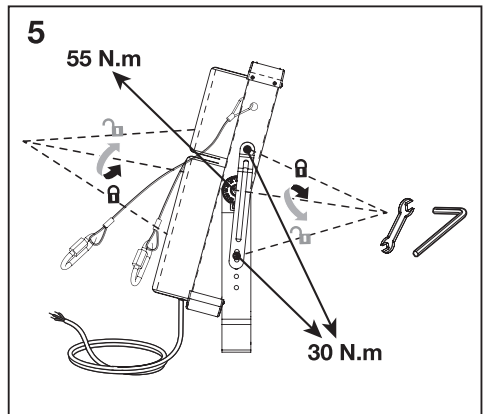

ECO HP FLOOD 500W

	EAN	l x w x h [mm]	W	VAC	Hz	lm	lm/W	K
ECO CLASS HP FLOOD 500W 840 VN 61000 LM BK	4058075372528	575x604x152	500	100-240	50/60	61000	122	4000
ECO CLASS HP FLOOD 500W 840 N 68500 LM BK	4058075372559	575x604x152	500	100-240	50/60	68500	137	4000
ECO CLASS HP FLOOD 500W 840 W 67500 LM BK	4058075372580	575x604x152	500	100-240	50/60	67500	135	4000
ECO CLASS HP FLOOD 500W 857 VN 61000 LM BK	4058075372610	575x604x152	500	100-240	50/60	61000	122	5700
ECO CLASS HP FLOOD 500W 857 N 68500 LM BK	4058075372627	575x604x152	500	100-240	50/60	68500	137	5700
ECO CLASS HP FLOOD 500W 857 W 67500 LM BK	4058075372658	575x604x152	500	100-240	50/60	67500	135	5700

**

	B16A 	B25A 	B32A
ECO HP FLOOD 500W	n = 1	n = 1	n = 2

	C16A 	C25A 	C32A
ECO HP FLOOD 500W	n = 1	n = 2	n = 3

Raccolta Carta
Verifica le disposizioni
del tuo comune.

FR
Cet appareil,
ses accessoires
et son cordon,
se recyclent