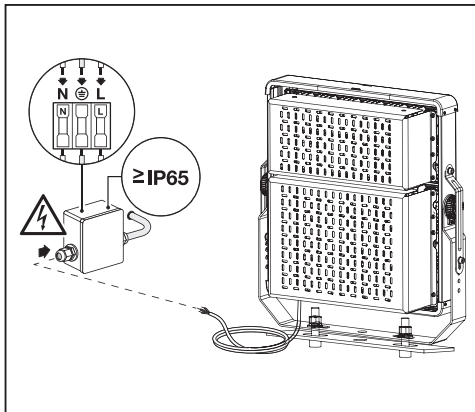

ECO HP FLOOD 500W

	EAN	l x w x h [mm]	W	VAC	Hz	lm	lm/W	K
ECO CLASS HP FLOOD 500W 840 VN 61000 LM BK	4058075372528	575x604x152	500	100-240	50/60	61000	122	4000
ECO CLASS HP FLOOD 500W 840 N 68500 LM BK	4058075372559	575x604x152	500	100-240	50/60	68500	137	4000
ECO CLASS HP FLOOD 500W 840 W 67500 LM BK	4058075372580	575x604x152	500	100-240	50/60	67500	135	4000
ECO CLASS HP FLOOD 500W 857 VN 61000 LM BK	4058075372610	575x604x152	500	100-240	50/60	61000	122	5700
ECO CLASS HP FLOOD 500W 857 N 68500 LM BK	4058075372627	575x604x152	500	100-240	50/60	68500	137	5700
ECO CLASS HP FLOOD 500W 857 W 67500 LM BK	4058075372658	575x604x152	500	100-240	50/60	67500	135	5700

	EAN	IP	IK	∠	R _a	lm/m ²	T _{amb} (°C)	PF	kg
ECO CLASS HP FLOOD 500W 840 VN 61000 LM BK	4058075372528	65	08	30°	>80	0.347	-40°...+45°	>0.95	18.5 kg
ECO CLASS HP FLOOD 500W 840 N 68500 LM BK	4058075372559	65	08	60°	>80	0.347	-40°...+45°	>0.95	18.5 kg
ECO CLASS HP FLOOD 500W 840 W 67500 LM BK	4058075372580	65	08	90°	>80	0.347	-40°...+45°	>0.95	18.5 kg
ECO CLASS HP FLOOD 500W 857 VN 61000 LM BK	4058075372610	65	08	30°	>80	0.347	-40°...+45°	>0.95	18.5 kg
ECO CLASS HP FLOOD 500W 857 N 68500 LM BK	4058075372627	65	08	60°	>80	0.347	-40°...+45°	>0.95	18.5 kg
ECO CLASS HP FLOOD 500W 857 W 67500 LM BK	4058075372658	65	08	90°	>80	0.347	-40°...+45°	>0.95	18.5 kg

**

	B16A 	B25A 	B32A
ECO HP FLOOD 500W	n = 1	n = 1	n = 2

	C16A 	C25A 	C32A
ECO HP FLOOD 500W	n = 1	n = 2	n = 3

Raccolta Carta
Verifica le disposizioni
del tuo comune.

FR
Cet appareil,
ses accessoires
et son cordon,
se recyclent