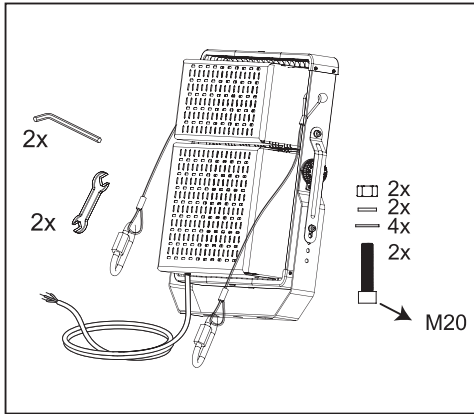

ECO HP FLOOD 500W

	EAN	l x w x h [mm]	W	VAC	Hz	lm	lm/W	K
ECO CLASS HP FLOOD 500W 840 VN 61000 LM BK	4058075372528	575x604x152	500	100-240	50/60	61000	122	4000
ECO CLASS HP FLOOD 500W 840 N 68500 LM BK	4058075372559	575x604x152	500	100-240	50/60	68500	137	4000
ECO CLASS HP FLOOD 500W 840 W 67500 LM BK	4058075372580	575x604x152	500	100-240	50/60	67500	135	4000
ECO CLASS HP FLOOD 500W 857 VN 61000 LM BK	4058075372610	575x604x152	500	100-240	50/60	61000	122	5700
ECO CLASS HP FLOOD 500W 857 N 68500 LM BK	4058075372627	575x604x152	500	100-240	50/60	68500	137	5700
ECO CLASS HP FLOOD 500W 857 W 67500 LM BK	4058075372658	575x604x152	500	100-240	50/60	67500	135	5700

	EAN	IP	IK	∠	R _a	lm/m ²	T _{amb} (°C)	PF	kg
ECO CLASS HP FLOOD 500W 840 VN 61000 LM BK	4058075372528	65	08	30°	>80	0.347	-40°...+45°	>0.95	18.5 kg
ECO CLASS HP FLOOD 500W 840 N 68500 LM BK	4058075372559	65	08	60°	>80	0.347	-40°...+45°	>0.95	18.5 kg
ECO CLASS HP FLOOD 500W 840 W 67500 LM BK	4058075372580	65	08	90°	>80	0.347	-40°...+45°	>0.95	18.5 kg
ECO CLASS HP FLOOD 500W 857 VN 61000 LM BK	4058075372610	65	08	30°	>80	0.347	-40°...+45°	>0.95	18.5 kg
ECO CLASS HP FLOOD 500W 857 N 68500 LM BK	4058075372627	65	08	60°	>80	0.347	-40°...+45°	>0.95	18.5 kg
ECO CLASS HP FLOOD 500W 857 W 67500 LM BK	4058075372658	65	08	90°	>80	0.347	-40°...+45°	>0.95	18.5 kg

**

	B16A 	B25A 	B32A
ECO HP FLOOD 500W	n = 1	n = 1	n = 2

	C16A 	C25A 	C32A
ECO HP FLOOD 500W	n = 1	n = 2	n = 3

Raccolta Carta
Verifica le disposizioni
del tuo comune.

FR
Cet appareil,
ses accessoires
et son cordon,
se recyclent