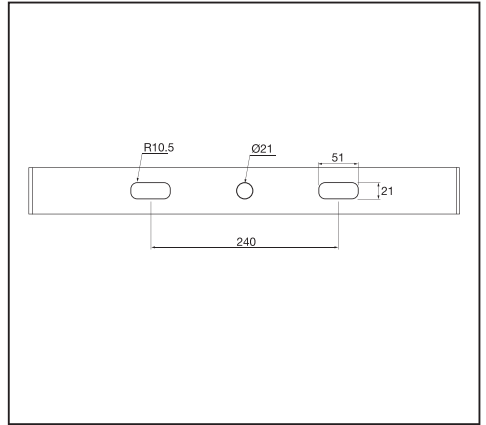

**

	B16A 	B25A 	B32A
ECO HP FLOOD 500W	n = 1	n = 1	n = 2

	C16A 	C25A 	C32A
ECO HP FLOOD 500W	n = 1	n = 2	n = 3

FR
Cet appareil,
ses accessoires
et son cordon,
se recyclent

À DÉPOSER
EN MAGASIN

OU

À DÉPOSER
EN DÉCHÈTERIE

Points de collecte sur www.quefairedemesdechets.fr

C10449057
G11210187
13.01.25

LEDVANCE SASU
CQM, 5 rue d'Altorf
67120 Molsheim France
www.ledvance.com

© LEDVANCE Ltd, Sterling House, 810
Mandarin Court, Warrington, Cheshire,
WA1 1GG, United Kingdom