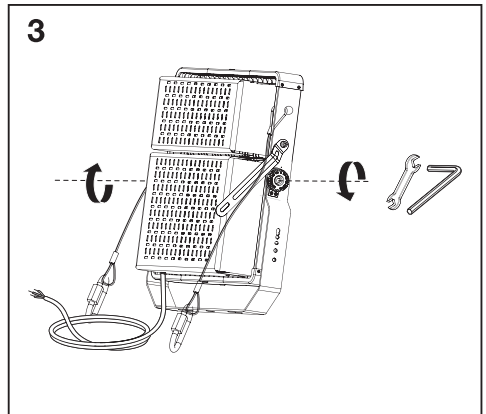

ECO HP FLOOD 500W

	EAN	l x w x h [mm]	W	VAC	Hz	lm	lm/W	K
ECO CLASS HP FLOOD 500W 840 VN 61000 LM BK	4058075372528	575x604x152	500	100-240	50/60	61000	122	4000
ECO CLASS HP FLOOD 500W 840 N 68500 LM BK	4058075372559	575x604x152	500	100-240	50/60	68500	137	4000
ECO CLASS HP FLOOD 500W 840 W 67500 LM BK	4058075372580	575x604x152	500	100-240	50/60	67500	135	4000
ECO CLASS HP FLOOD 500W 857 VN 61000 LM BK	4058075372610	575x604x152	500	100-240	50/60	61000	122	5700
ECO CLASS HP FLOOD 500W 857 N 68500 LM BK	4058075372627	575x604x152	500	100-240	50/60	68500	137	5700
ECO CLASS HP FLOOD 500W 857 W 67500 LM BK	4058075372658	575x604x152	500	100-240	50/60	67500	135	5700

	EAN	IP	IK	∠	R _a	lm/m ²	T _{amb} (°C)	PF	kg
ECO CLASS HP FLOOD 500W 840 VN 61000 LM BK	4058075372528	65	08	30°	>80	0.347	-40°...+45°	>0.95	18.5 kg
ECO CLASS HP FLOOD 500W 840 N 68500 LM BK	4058075372559	65	08	60°	>80	0.347	-40°...+45°	>0.95	18.5 kg
ECO CLASS HP FLOOD 500W 840 W 67500 LM BK	4058075372580	65	08	90°	>80	0.347	-40°...+45°	>0.95	18.5 kg
ECO CLASS HP FLOOD 500W 857 VN 61000 LM BK	4058075372610	65	08	30°	>80	0.347	-40°...+45°	>0.95	18.5 kg
ECO CLASS HP FLOOD 500W 857 N 68500 LM BK	4058075372627	65	08	60°	>80	0.347	-40°...+45°	>0.95	18.5 kg
ECO CLASS HP FLOOD 500W 857 W 67500 LM BK	4058075372658	65	08	90°	>80	0.347	-40°...+45°	>0.95	18.5 kg

**

	B16A 	B25A 	B32A
ECO HP FLOOD 500W	n = 1	n = 1	n = 2

	C16A 	C25A 	C32A
ECO HP FLOOD 500W	n = 1	n = 2	n = 3

Raccolta Carta
Verifica le disposizioni
del tuo comune.

FR
Cet appareil,
ses accessoires
et son cordon,
se recyclent