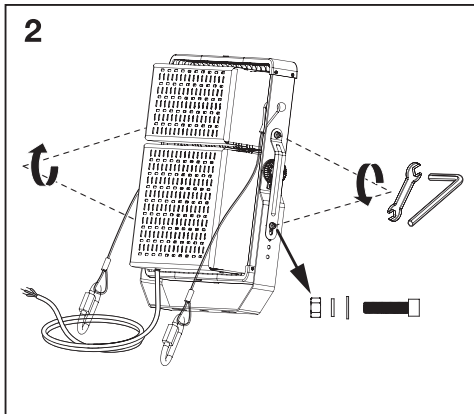

ECO HP FLOOD 500W

	EAN	l x w x h [mm]	W	VAC	Hz	lm	lm/W	K
ECO CLASS HP FLOOD 500W 840 VN 61000 LM BK	4058075372528	575x604x152	500	100-240	50/60	61000	122	4000
ECO CLASS HP FLOOD 500W 840 N 68500 LM BK	4058075372559	575x604x152	500	100-240	50/60	68500	137	4000
ECO CLASS HP FLOOD 500W 840 W 67500 LM BK	4058075372580	575x604x152	500	100-240	50/60	67500	135	4000
ECO CLASS HP FLOOD 500W 857 VN 61000 LM BK	4058075372610	575x604x152	500	100-240	50/60	61000	122	5700
ECO CLASS HP FLOOD 500W 857 N 68500 LM BK	4058075372627	575x604x152	500	100-240	50/60	68500	137	5700
ECO CLASS HP FLOOD 500W 857 W 67500 LM BK	4058075372658	575x604x152	500	100-240	50/60	67500	135	5700

**

	B16A 	B25A 	B32A
ECO HP FLOOD 500W	n = 1	n = 1	n = 2

	C16A 	C25A 	C32A
ECO HP FLOOD 500W	n = 1	n = 2	n = 3

Raccolta Carta
Verifica le disposizioni
del tuo comune.

FR
Cet appareil,
ses accessoires
et son cordon,
se recyclent