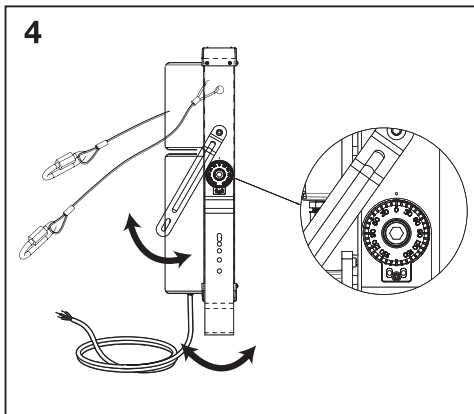

ECO HP FLOOD 500W

	EAN	l x w x h [mm]	W	VAC	Hz	lm	lm/W	K
ECO CLASS HP FLOOD 500W 840 VN 61000 LM BK	4058075372528	575x604x152	500	100-240	50/60	61000	122	4000
ECO CLASS HP FLOOD 500W 840 N 68500 LM BK	4058075372559	575x604x152	500	100-240	50/60	68500	137	4000
ECO CLASS HP FLOOD 500W 840 W 67500 LM BK	4058075372580	575x604x152	500	100-240	50/60	67500	135	4000
ECO CLASS HP FLOOD 500W 857 VN 61000 LM BK	4058075372610	575x604x152	500	100-240	50/60	61000	122	5700
ECO CLASS HP FLOOD 500W 857 N 68500 LM BK	4058075372627	575x604x152	500	100-240	50/60	68500	137	5700
ECO CLASS HP FLOOD 500W 857 W 67500 LM BK	4058075372658	575x604x152	500	100-240	50/60	67500	135	5700

**

	B16A 	B25A 	B32A
ECO HP FLOOD 500W	n = 1	n = 1	n = 2

	C16A 	C25A 	C32A
ECO HP FLOOD 500W	n = 1	n = 2	n = 3

Raccolta Carta
Verifica le disposizioni
del tuo comune.

FR
Cet appareil,
ses accessoires
et son cordon,
se recyclent