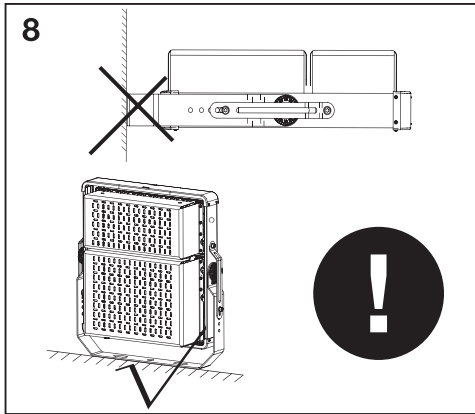

ECO HP FLOOD 500W

	EAN	l x w x h [mm]	W	VAC	Hz	lm	lm/W	K
ECO CLASS HP FLOOD 500W 840 VN 61000 LM BK	4058075372528	575x604x152	500	100-240	50/60	61000	122	4000
ECO CLASS HP FLOOD 500W 840 N 68500 LM BK	4058075372559	575x604x152	500	100-240	50/60	68500	137	4000
ECO CLASS HP FLOOD 500W 840 W 67500 LM BK	4058075372580	575x604x152	500	100-240	50/60	67500	135	4000
ECO CLASS HP FLOOD 500W 857 VN 61000 LM BK	4058075372610	575x604x152	500	100-240	50/60	61000	122	5700
ECO CLASS HP FLOOD 500W 857 N 68500 LM BK	4058075372627	575x604x152	500	100-240	50/60	68500	137	5700
ECO CLASS HP FLOOD 500W 857 W 67500 LM BK	4058075372658	575x604x152	500	100-240	50/60	67500	135	5700

**

	B16A 	B25A 	B32A
ECO HP FLOOD 500W	n = 1	n = 1	n = 2

	C16A 	C25A 	C32A
ECO HP FLOOD 500W	n = 1	n = 2	n = 3

Raccolta Carta
Verifica le disposizioni
del tuo comune.

FR
Cet appareil,
ses accessoires
et son cordon,
se recyclent