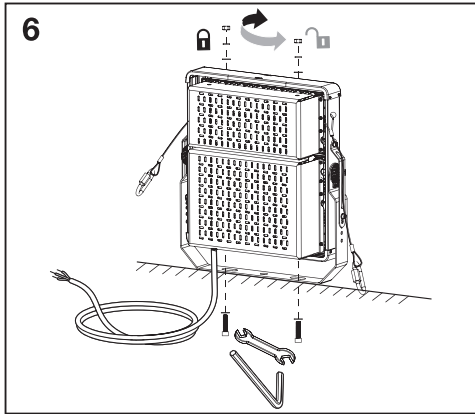

ECO HP FLOOD 500W

	EAN	l x w x h [mm]	W	VAC	Hz	lm	lm/W	K
ECO CLASS HP FLOOD 500W 840 VN 61000 LM BK	4058075372528	575x604x152	500	100-240	50/60	61000	122	4000
ECO CLASS HP FLOOD 500W 840 N 68500 LM BK	4058075372559	575x604x152	500	100-240	50/60	68500	137	4000
ECO CLASS HP FLOOD 500W 840 W 67500 LM BK	4058075372580	575x604x152	500	100-240	50/60	67500	135	4000
ECO CLASS HP FLOOD 500W 857 VN 61000 LM BK	4058075372610	575x604x152	500	100-240	50/60	61000	122	5700
ECO CLASS HP FLOOD 500W 857 N 68500 LM BK	4058075372627	575x604x152	500	100-240	50/60	68500	137	5700
ECO CLASS HP FLOOD 500W 857 W 67500 LM BK	4058075372658	575x604x152	500	100-240	50/60	67500	135	5700

**

	B16A 	B25A 	B32A
ECO HP FLOOD 500W	n = 1	n = 1	n = 2

	C16A 	C25A 	C32A
ECO HP FLOOD 500W	n = 1	n = 2	n = 3

Raccolta Carta
Verifica le disposizioni
del tuo comune.

FR
Cet appareil,
ses accessoires
et son cordon,
se recyclent