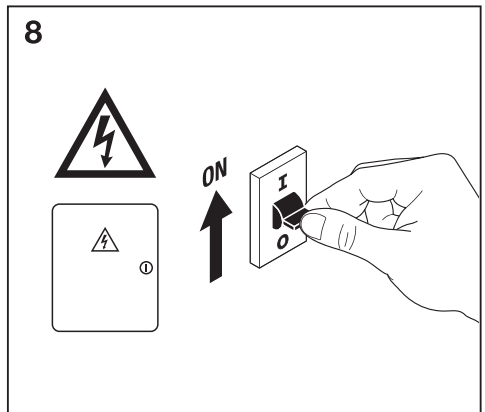

ECO HP FLOOD 500W

	EAN	l x w x h [mm]	W	VAC	Hz	lm	lm/W	K
ECO CLASS HP FLOOD 500W 840 VN 61000 LM BK	4058075372528	575x604x152	500	100-240	50/60	61000	122	4000
ECO CLASS HP FLOOD 500W 840 N 68500 LM BK	4058075372559	575x604x152	500	100-240	50/60	68500	137	4000
ECO CLASS HP FLOOD 500W 840 W 67500 LM BK	4058075372580	575x604x152	500	100-240	50/60	67500	135	4000
ECO CLASS HP FLOOD 500W 857 VN 61000 LM BK	4058075372610	575x604x152	500	100-240	50/60	61000	122	5700
ECO CLASS HP FLOOD 500W 857 N 68500 LM BK	4058075372627	575x604x152	500	100-240	50/60	68500	137	5700
ECO CLASS HP FLOOD 500W 857 W 67500 LM BK	4058075372658	575x604x152	500	100-240	50/60	67500	135	5700

**

	B16A 	B25A 	B32A
ECO HP FLOOD 500W	n = 1	n = 1	n = 2

	C16A 	C25A 	C32A
ECO HP FLOOD 500W	n = 1	n = 2	n = 3

Raccolta Carta
Verifica le disposizioni
del tuo comune.

FR
Cet appareil,
ses accessoires
et son cordon,
se recyclent