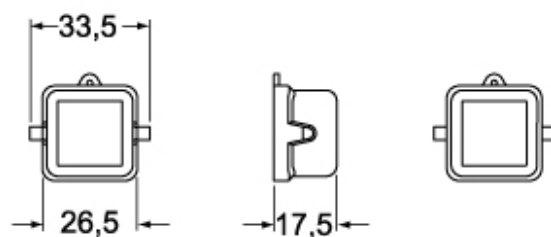

Codice articolo

CKAW 03 CA

Disegni da catalogo

CKA C

CKA CA

CKAX CX

CKAX CXA

Note

Le misure indicate non sono impegnative e possono essere variate senza alcun preavviso.