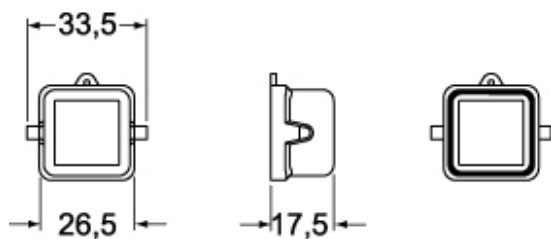

Codice articolo

CKAW 03 CA

Disegni da catalogo

CKA C