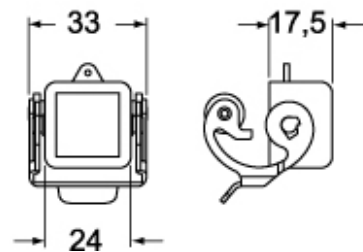

CKAX CXA

Note

Le misure indicate non sono impegnative e possono essere variate senza alcun preavviso.