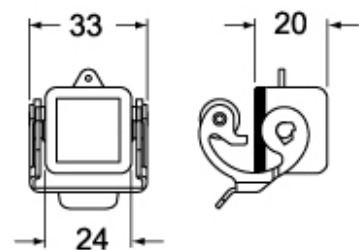

Codice articolo

CKAW 03 CA

Disegni da catalogo

CKA C

CKA CA

CKAX CX

CKAX CXA

Note

Le misure indicate non sono impegnative e possono essere variate senza alcun preavviso.