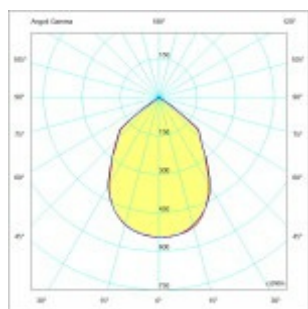

Caratteristiche di Costruzione / Construction Specifications

Corpo / Body	Corpo in pressofusione di alluminio Die-cast aluminium body
Ottica / Optic	Riflettore in alluminio metallizzato vetro di protezione Safety glass metallized aluminium reflector
Colore / Color	Bianco / White
Verniciatura / Painting	A polvere epossidica stabilizzata UV
Peso / Weight	1.45kg

Caratteristiche Lampada / Lamp specifications

Generazione / Generation	G6
LES	LES 19
MacAdam	3
Temp. di colore / Color temp.	4000
IRC / CRI	>90
Flusso luminoso nominale / Nominal luminous flux	4840lm
Fascio / Beam Angle	60°

Caratteristiche di Cablaggio / Wiring Specifications

Driver / Power Supply	Driver standard
Corrente in uscita / Output Current	1050mA
Potenza / Power	39W
Tensione in entrata alimentatore / Driver input voltage	220-240V
Frequenza in entrata alimentatore / Driver input frequency	50-60Hz

Foro / Cut hole
188x188