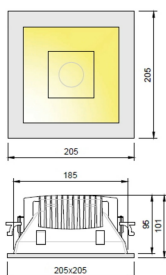

0788 Hammer Q Maxi 205

INDOOR

Cod: 0788TFT1E

L'immagine è puramente a scopo illustrativo del prodotto
The picture is for illustrative purposes only

Caratteristiche di Costruzione / Construction Specifications

Corpo / Body	Corpo in pressofusione di alluminio Die-cast aluminium body
Ottica / Optic	Riflettore in alluminio metallizzato vetro di protezione Safety glass metallized aluminium reflector
Colore / Color	Bianco / White
Verniciatura / Painting	A polvere epossidica stabilizzata UV
Peso / Weight	1.45kg