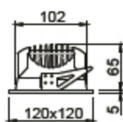

0786 Hammer Q Mini 120

INDOOR

Cod: 0786TQR2

L'immagine è puramente a scopo illustrativo del prodotto
The picture is for illustrative purposes only

Caratteristiche di Costruzione / Construction Specifications