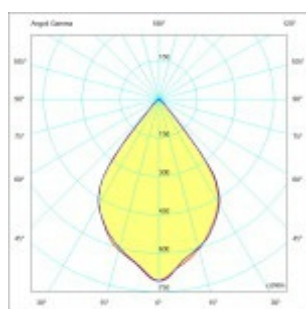

Caratteristiche di Costruzione / Construction Specifications

Corpo / Body	Corpo in pressofusione di alluminio Die-cast aluminium body
Ottica / Optic	Riflettore in alluminio metallizzato vetro di protezione Safety glass metallized aluminium reflector
Colore / Color	Nero / Black
Verniciatura / Painting	A polvere epossidica stabilizzata UV
Peso / Weight	0.5kg

Caratteristiche Lampada / Lamp specifications

Generazione / Generation	G6
LES	LES 19
MacAdam	3
Temp. di colore / Color temp.	4000
IRC / CRI	>90
Flusso luminoso nominale / Nominal luminous flux	2750lm
Fascio / Beam Angle	50°

Caratteristiche di Cablaggio / Wiring Specifications

Corrente in uscita / Output Current	600mA
Potenza / Power	21W
Tensione in entrata alimentatore / Driver input voltage	220-240V
Frequenza in entrata alimentatore / Driver input frequency	50-60Hz

Foro / Cut hole
102x102