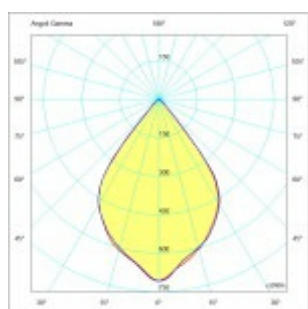

Caratteristiche di Costruzione / Construction Specifications

Corpo / Body	Corpo in pressofusione di alluminio Die-cast aluminium body
Ottica / Optic	Riflettore in alluminio metallizzato vetro di protezione Safety glass metallized aluminium reflector
Colore / Color	Bianco / White
Verniciatura / Painting	A polvere epossidica stabilizzata UV
Peso / Weight	0.5kg

Caratteristiche Lampada / Lamp specifications

Generazione / Generation	G6
LES	LES 19
MacAdam	3
Temp. di colore / Color temp.	4000
IRC / CRI	>90
Flusso luminoso nominale / Nominal luminous flux	2950lm
Fascio / Beam Angle	50°

Caratteristiche di Cablaggio / Wiring Specifications

Driver / Power Supply	Driver dimmerabile
Corrente in uscita / Output Current	700mA
Potenza / Power	25W
Tensione in entrata alimentatore / Driver input voltage	220-240V
Frequenza in entrata alimentatore / Driver input frequency	50-60Hz

Foro / Cut hole
102x102