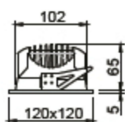

0786 Hammer Q Mini 120

INDOOR

Cod: 0786TQR1D

L'immagine è puramente a scopo illustrativo del prodotto
The picture is for illustrative purposes only

Caratteristiche di Costruzione / Construction Specifications