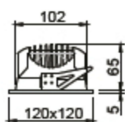

0786 Hammer Q Mini 120

INDOOR

Cod: 0786SBR1D

L'immagine è puramente a scopo illustrativo del prodotto
The picture is for illustrative purposes only

Caratteristiche di Costruzione / Construction Specifications