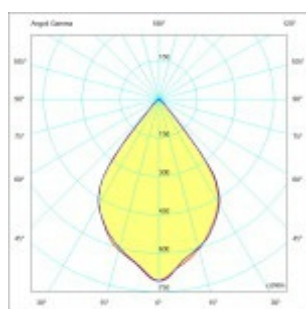

Caratteristiche di Costruzione / Construction Specifications

Corpo / Body	Corpo in pressofusione di alluminio Die-cast aluminium body
Ottica / Optic	Riflettore in alluminio metallizzato vetro di protezione Safety glass metallized aluminium reflector
Colore / Color	Bianco / White
Verniciatura / Painting	A polvere epossidica stabilizzata UV
Peso / Weight	0.5kg

Caratteristiche Lampada / Lamp specifications

Generazione / Generation	G6
LES	LES 19
MacAdam	3
Temp. di colore / Color temp.	3000
IRC / CRI	>90
Flusso luminoso nominale / Nominal luminous flux	1665lm
Fascio / Beam Angle	50°

Caratteristiche di Cablaggio / Wiring Specifications

Driver / Power Supply	Driver dimmerabile
Corrente in uscita / Output Current	350mA
Potenza / Power	12W
Tensione in entrata alimentatore / Driver input voltage	220-240V
Frequenza in entrata alimentatore / Driver input frequency	50-60Hz

Foro / Cut hole
102x102