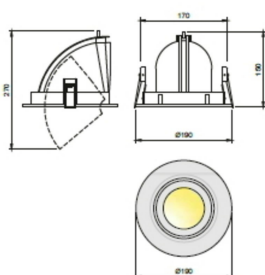

0732 Berin Led Maxi

INDOOR

Cod: 0732SEP2L

Orientabile / Directable: 345°

L'immagine è puramente a scopo illustrativo del prodotto
The picture is for illustrative purposes only

Caratteristiche di Costruzione / Construction Specifications

Corpo / Body	Corpo in pressofusione di alluminio Die-cast aluminium body
Ottica / Optic	Riflettore in alluminio metallizzato puro 99,98 con vetro di protezione Pure 99,98 aluminium reflector metallized with safety glass
Colore / Color	Nero / Black
Verniciatura / Painting	A polvere epossidica stabilizzata UV
Peso / Weight	1.817kg

Foro / Cut hole
176

0732 Berin Led Maxi

INDOOR

Cod: 0732SEP2L

Orientabile / Directable: 345°

ilmas[®] 0732 Berin Led Maxi
FORME DI LUCE INTELLIGENTE 0732SEP2L

 Questo apparecchio è munito di lampade a Led intergrate