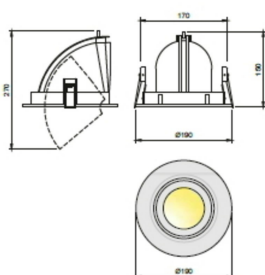

0732 Berin Led Maxi

INDOOR

Cod: 0732SEH2L

Orientabile / Directable: 345°

L'immagine è puramente a scopo illustrativo del prodotto
The picture is for illustrative purposes only

Caratteristiche di Costruzione / Construction Specifications

Corpo / Body	Corpo in pressofusione di alluminio Die-cast aluminium body
Ottica / Optic	Riflettore in alluminio metallizzato puro 99,98 con vetro di protezione Pure 99,98 aluminium reflector metallized with safety glass
Colore / Color	Nero / Black
Verniciatura / Painting	A polvere epossidica stabilizzata UV
Peso / Weight	1.817kg