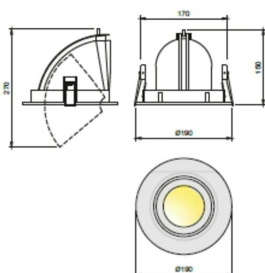

0732 Berin Led Maxi

INDOOR

Cod: 0732SED1D

Orientabile / Directable: 345°

L'immagine è puramente a scopo illustrativo del prodotto
The picture is for illustrative purposes only

Caratteristiche di Costruzione / Construction Specifications

Corpo / Body	Corpo in pressofusione di alluminio Die-cast aluminium body
Ottica / Optic	Riflettore in alluminio metallizzato puro 99,98 con vetro di protezione Pure 99,98 aluminium reflector metallized with safety glass
Colore / Color	Bianco / White
Verniciatura / Painting	A polvere epossidica stabilizzata UV
Peso / Weight	1.817kg