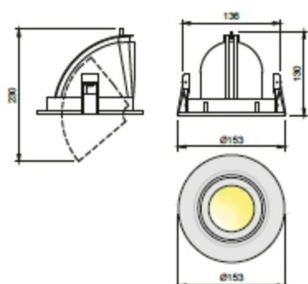

0731 Berin Led Midi

INDOOR

Cod: 0731TQJ1

Orientabile / Directable: 355°

L'immagine è puramente a scopo illustrativo del prodotto
The picture is for illustrative purposes only

Caratteristiche di Costruzione / Construction Specifications

Corpo / Body	Corpo in pressofusione di alluminio Die-cast aluminium body
Ottica / Optic	Riflettore in alluminio metallizzato puro 99,98 con vetro di protezione Pure 99,98 aluminium reflector metallized with safety glass
Colore / Color	Bianco / White
Verniciatura / Painting	A polvere epossidica stabilizzata UV
Peso / Weight	1kg