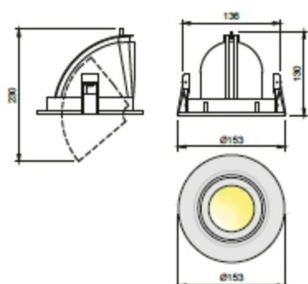

## 0731 Berin Led Midi

INDOOR

Cod: 0731TCJ2L

Orientabile / Directable: 355°

L'immagine è puramente a scopo illustrativo del prodotto  
The picture is for illustrative purposes only

### Caratteristiche di Costruzione / Construction Specifications

Corpo / Body	Corpo in pressofusione di alluminio Die-cast aluminium body
Ottica / Optic	Riflettore in alluminio metallizzato puro 99,98 con vetro di protezione Pure 99,98 aluminium reflector metallized with safety glass
Colore / Color	Nero / Black
Verniciatura / Painting	A polvere epossidica stabilizzata UV
Peso / Weight	1kg