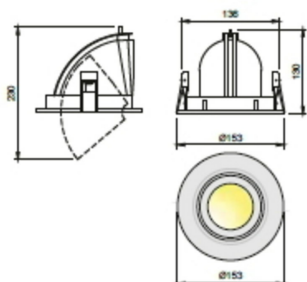

0731 Berin Led Midi

INDOOR

Cod: 0731TBJ1D

Orientabile / Directable: 355°

L'immagine è puramente a scopo illustrativo del prodotto
The picture is for illustrative purposes only

Caratteristiche di Costruzione / Construction Specifications

Corpo / Body	Corpo in pressofusione di alluminio Die-cast aluminium body
Ottica / Optic	Riflettore in alluminio metallizzato puro 99,98 con vetro di protezione Pure 99,98 aluminium reflector metallized with safety glass
Colore / Color	Bianco / White
Verniciatura / Painting	A polvere epossidica stabilizzata UV
Peso / Weight	1kg