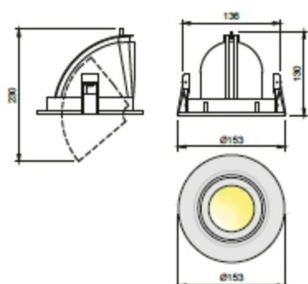

## 0731 Berin Led Midi

INDOOR

Cod: 0731SCR2E

Orientabile / Directable: 355°

L'immagine è puramente a scopo illustrativo del prodotto  
The picture is for illustrative purposes only

### Caratteristiche di Costruzione / Construction Specifications

Corpo / Body	Corpo in pressofusione di alluminio Die-cast aluminium body
Ottica / Optic	Riflettore in alluminio metallizzato puro 99,98 con vetro di protezione Pure 99,98 aluminium reflector metallized with safety glass
Colore / Color	Nero / Black
Verniciatura / Painting	A polvere epossidica stabilizzata UV
Peso / Weight	1kg