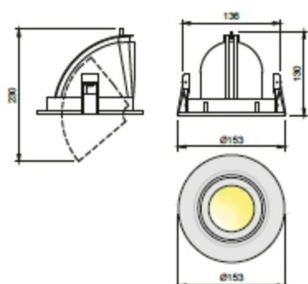

## 0731 Berin Led Midi

INDOOR

Cod: 0731SBG1D

Orientabile / Directable: 355°

L'immagine è puramente a scopo illustrativo del prodotto  
The picture is for illustrative purposes only

### Caratteristiche di Costruzione / Construction Specifications

Corpo / Body	Corpo in pressofusione di alluminio Die-cast aluminium body
Ottica / Optic	Riflettore in alluminio metallizzato puro 99,98 con vetro di protezione Pure 99,98 aluminium reflector metallized with safety glass
Colore / Color	Bianco / White
Verniciatura / Painting	A polvere epossidica stabilizzata UV
Peso / Weight	1kg