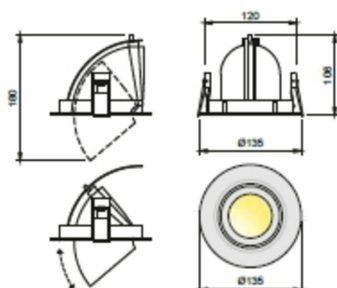

## 0730 Berin Led Mini

INDOOR

Cod: 0730TBR2

Orientabile / Directable: 355°

L'immagine è puramente a scopo illustrativo del prodotto  
The picture is for illustrative purposes only

### Caratteristiche di Costruzione / Construction Specifications

Corpo / Body	Corpo in pressofusione di alluminio Die-cast aluminium body
Ottica / Optic	Riflettore in alluminio metallizzato puro 99,98 con vetro di protezione Pure 99,98 aluminium reflector metallized with safety glass
Colore / Color	Nero / Black
Verniciatura / Painting	A polvere epossidica stabilizzata UV
Peso / Weight	0.7kg