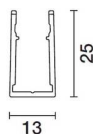

Ultimo aggiornamento delle informazioni: Gennaio 2018

**Profilo lineare Basso da superficie in alluminio L=250mm****Codice prodotto**

X148

Descrizione tecnica

Profilo lineare Basso da superficie L=250mm, con asole per uscita laterale dei cavi con connettori dell'Underscore. Realizzato in alluminio anodizzato.

Installazione

Installazione a parete, soffitto tramite apposite asole presenti sotto il profilo. Per il fissaggio utilizzare tasselli ancoranti per calcestruzzo, cemento e mattone pieno.

Dimensione (mm)

250x13.2x25

**Colore**

Alluminio (12)

Peso (Kg)

0.05

Montaggio

ad applique|a parete|a soffitto

Note

Per Underscore InOut, SIDE-BEND da 10mm, nella lunghezza 254mm. Tramite apposite asole permette l'uscita laterale dei cavi con connettori dell'Underscore.

Soddisfa EN60598-1 e relative note

IK10
