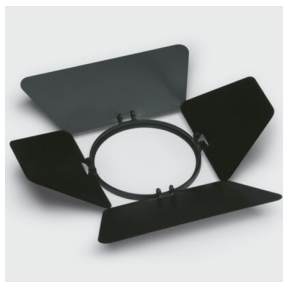

Ultimo aggiornamento delle informazioni: Febbraio 2018

Alette direzionali con rotazione fino a 360°, completamente richiudibili

Codice prodotto
MZ56

Descrizione tecnica
Alette direzionali con rotazione fino a 360°, completamente richiudibili

Colore
Nero (04)

Peso (Kg)
0.09

Soddisfa EN60598-1 e relative note
