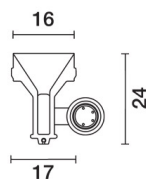

Ultimo aggiornamento delle informazioni: Febbraio 2018

versione Side-Bend 16mm - Led - 24Vdc - L= 554mm

Codice prodotto
EA77

Descrizione tecnica

Apparecchio per illuminazione lineare per architetture da interni o esterni – con Led Tunable white (bianco 2500÷4600K) – realizzato su circuito flessibile bianco da 24Vdc, lungo L=554mm. Il circuito led è completamente incapsulato IP68 con guaina in polimero ad altissime prestazioni di colore bianco (parte esterna) e opale (superficie emittente): il materiale permette l'impiego e l'installazione anche a temperature estreme: -30°C +45°C. Underscore InOut SIDE-BEND può realizzare linee dritte e curve su superfici piane. L'illuminazione omogenea e senza punti è garantita lungo tutto il profilo della strip fino alle parti terminali. Su entrambe le estremità (non di testa), il prodotto è fornito di cavo L=80mm con connettori maschio e connettore femmina IP68 dotati di ghiera anti-sganciamento. Il prodotto è fornito di filo d'acciaio inox per limitare deformazioni plastiche del corpo che possono danneggiare il circuito a led. Facilità di installazione e un design robusto per ambienti difficili (ad esempio, resistente all'acqua salata, UV e solventi). Raggio di curvatura minimo 150mm per le versioni SIDE-BEND 16mm. Le caratteristiche tecniche degli apparecchi sono conformi alle norme EN 60598-1 e particolari.

Installazione

Installazione a superficie (plafone) parete, soffitto, tramite accessori da ordinare separatamente. Come accessori d'installazione disponibili profili d'alluminio terminali-bassi con asole (L=104mm) e profili d'alluminio intermedi-bassi senza asole (L=998mm, da tagliare a misura) con i quali realizzare il fissaggio lineare dell'Underscore InOut, con uscita laterale del cavo con connettore. Disponibili clip basse in alluminio (L=40mm) e clip basse in acciaio inox AISI 316 (L=40mm) idonee per tratti curvilinei. Disponibili profili in alluminio lineari alti (L=1000-2000mm) e clip alte in alluminio e acciaio inox AISI 316 (L=40mm) che permettono di nascondere i cavi con connettori nella parte inferiore.

Dimensione (mm)

554x16x24

Colore

Bianco (01)

Montaggio

ad applique|a parete|a soffitto

Cablaggio

Circuito led 24Vdc ±5% . Alimentatori a tensione costante da ordinare separatamente disponibili sia IP20 che IP67 idonei per installazione in esterni. Disponibile interfaccia di dimmerazione DALI/DMX/1-10V 12÷48Vdc a 4 canali, 6A per canale, (cod. 9639) idoneo sia per versioni Led RGB, Tunable white che Led monocromatici. Collegamenti tra alimentatore/strip led tramite cavi con connettori IP68 femmina (L=115-1550-3050-5050mm) o connettori IP68 maschio (L=115-1500mm).

Note