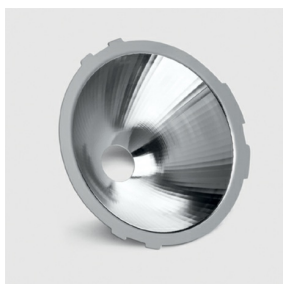

Ultimo aggiornamento delle informazioni: Gennaio 2018

---

**Riflettore OPTI BEAM intercambiabile per MaxiWoody Compact Led COB - ottica wide flood 46°**

---

**Codice prodotto**  
6194

---

**Descrizione tecnica**

Riflettore OPTI BEAM intercambiabile in alluminio superpuro 99,93% brillantato completo di falda in lamiera d'acciaio elettrozincata e verniciata in colore nero, per MaxiWoody Compact Led COB - ottica wide flood 46°

---

**Installazione**

Installazione sul corpo prodotto tramite viti imperdibili fornite con il riflettore.

---

**Dimensione (mm)**  
Ø253x118

---

**Colore**  
Alluminio (12)

---