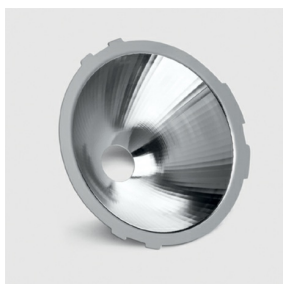

Ultimo aggiornamento delle informazioni: Gennaio 2018

Riflettore OPTI BEAM intercambiabile per MaxiWoody Compact Led COB - ottica wide flood 50°

Codice prodotto
6189

Descrizione tecnica

Riflettore OPTI BEAM intercambiabile in alluminio superpuro 99,93% brillantato completo di falda in lamiera d'acciaio elettrozincata e verniciata in colore nero, per MaxiWoody Compact Led COB - ottica wide flood 50°

Installazione

Installazione sul corpo prodotto tramite viti imperdibili fornite con il riflettore.

Dimensione (mm)
Ø201x92

Colore
Alluminio (12)

Peso (Kg)
0.27

Soddisfa EN60598-1 e relative note
