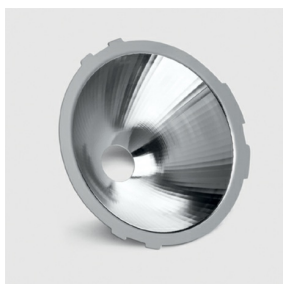

Ultimo aggiornamento delle informazioni: Gennaio 2018

Riflettore intercambiabile per MaxiWoody Compact Led COB - ottica spot 10°

Codice prodotto
6187

Descrizione tecnica

Riflettori intercambiabile in alluminio superpuro 99,93%, brillantatato, per MaxiWoody Compact Led COB - ottica spot 10°

Installazione

Installazione sul corpo prodotto tramite viti imperdibili fornite con il riflettore.

Dimensione (mm)
Ø201x92

Colore
Alluminio (12)

Peso (Kg)
0.17

Soddisfa EN60598-1 e relative note
