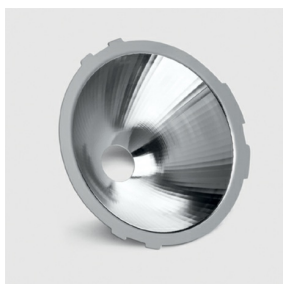

Woody

Design Mario Cucinella

iGuzzini

Ultimo aggiornamento delle informazioni: Gennaio 2018

Riflettore intercambiabile per Woody - OPTI BEAM - LED COB - Ottica Wide Flood (WF)

Codice prodotto

6185

Descrizione tecnica

Riflettori intercambiabile in alluminio superpuro 99,93%, brillantatato, per Woody Led COB - ottica wide flood 40°

Installazione

Installazione sul corpo prodotto ad aggancio rapido tramite apposite molle.

Dimensione (mm)

Ø108x77

Colore

Alluminio (12)

Peso (Kg)

0.04

Soddisfa EN60598-1 e relative note