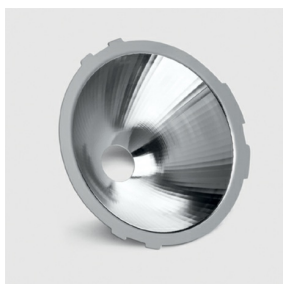

Ultimo aggiornamento delle informazioni: Gennaio 2018

Riflettore intercambiabile per Woody - OPTI BEAM - LED COB - Ottica Flood (F)

Codice prodotto

6184

Descrizione tecnica

Riflettori OPTI BEAM intercambiabile in alluminio superpuro 99,93%, brillantato, per Woody Led COB - ottica flood 28°

Installazione

Installazione sul corpo prodotto ad aggancio rapido tramite apposite molle.

Dimensione (mm)

Ø108x77

Colore

Alluminio (12)

Peso (Kg)

0.04