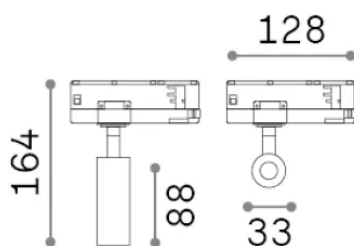

### Tecnico - Proiettori e Binari

Indoor track mounted adjustable projector with integrated LED sources and direct light emission

<b>Ean</b>	8021696370903
<b>Articolo</b>	PLAY TR 3-PHASE 07W 3000K NERO
<b>Installazione</b>	Proiettori e Binari
<b>Garanzia</b>	5 years
<b>Peso lordo</b>	0.32 kg
<b>Volume</b>	0.00077 m <sup>3</sup>

## Info tecniche e installative

<b>Peso netto</b>	0.24 kg
<b>Classe di isolamento</b>	II
<b>Grado di protezione</b>	IP20
<b>Conformità</b>	CE
<b>Temperatura d'esercizio</b>	0° ~ +40 °C
<b>Dimmer</b>	Non-dimmable, On-Off
<b>Alimentazione</b>	220-240 V AC 50/60 Hz
<b>Alimentatore</b>	In-built, included Replaceable (by qualified operators only), electronic, philips
<b>Accessori non inclusi</b>	Single connection on-off, Link 3-phase on-off profile