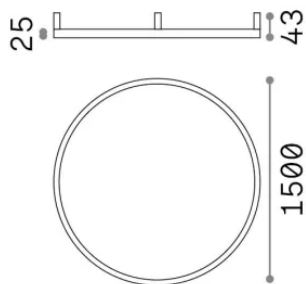

Info generali

Interno - Lampade da soffitto

Indoor ceiling mounted lamp with integrated LED sources and direct light emission

Ean	8021696370361
Articolo	ORACLE SLIM PL D150 ROUND 3000K ON-OFF BI
Installazione	Lampade da soffitto
Garanzia	5 years
Peso lordo	8.98 kg
Volume	0.3072 m ³

Info tecniche e installative

Peso netto	1.97 kg
Classe di isolamento	II
Grado di protezione	IP20
Conformità	CE
Temperatura d'esercizio	0° ~ +40 °C
Dimmer	Non-dimmable, On-Off
Alimentazione	220-240 V AC 50/60 Hz
Alimentatore	In-built, included Replaceable (by qualified operators only), electronic

Info sorgente e prestazionali

Sorgente integrata	Integrated LED module
Sorgente sostituibile	Replaceable (by qualified operators only)
Potenza	81 W
Emissione	Direct
Consumo massimo	max 81 W
Caratteristiche LED	LED SMD
CCT LED	3000 K
Durata LED (t. 25°c)	50000 h
CRI	> 90
SDCM	3
Fascio luminoso	115°
Flusso sorgente	9300 lm
Flusso utile	5200 lm
Rischio fotobiologico	EXEMPT