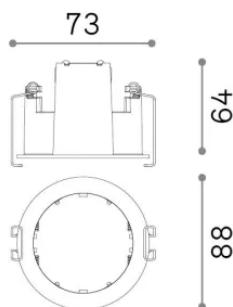

Info generali

Tecnico - Accessorio

Single trim frame

Ean	8021696370064
Articolo	BEYOND CORNICE CON BORDO SINGOLA 10W BIANCO
Installazione	Accessorio
Garanzia	5 years
Peso lordo	0.35 kg
Volume	0.004048 m ³

Info tecniche e installative

Peso netto	0.12 kg
Classe di isolamento	-
Grado di protezione	-
Conformità	CE
Temperatura d'esercizio	-
Dimmer	Non-dimmable
Tipo accessorio	Required
Alimentazione	-
Alimentatore	-