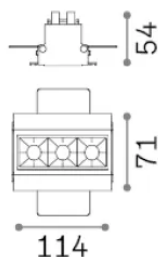

Info generali

Tecnico - Lampade da incasso

Indoor ceiling recessed projector with integrated LED sources and direct light emission

Ean	8021696369747
Articolo	LIKA FI TRIMLESS 08W 4000K NERO
Installazione	Lampade da incasso
Garanzia	5 years
Peso lordo	0.42 kg
Volume	0.01292 m ³

Info sorgente e prestazionali

Sorgente integrata	Integrated LED module
Sorgente sostituibile	Replaceable (by qualified operators only)
Potenza	8 W
Emissione	Direct
Consumo massimo	max 8 W
Caratteristiche LED	LED SMD OSRAM
CCT LED	4000 K
Durata LED (t. 25°C)	50000 h
CRI	> 90
SDCM	3
Fascio luminoso	29°
UGR massimo	< 16
Flusso sorgente	630 lm
Flusso utile	450 lm
Rischio fotobiologico	2