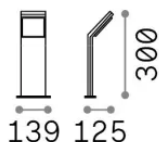

Info generali

Esterno - Lampade da terra

Outdoor ground mounted bollard with integrated LED sources and direct light emission

Ean	8021696369594
Articolo	STYLE PT H030 BIANCO 3000K
Installazione	Lampade da terra
Garanzia	5 years
Peso lordo	0.92 kg
Volume	0.007442 m ³

Info tecniche e installative

Peso netto	0.62 kg
Classe di isolamento	I
Grado di protezione	IP54
Conformità	CE
Temperatura d'esercizio	-15° ~ +45 °C
Dimmer	Non-dimmable, On-Off
Alimentazione	100-240 V AC 50/60 Hz
Alimentatore	In-built, included Replaceable (by qualified operators only), electronic

Info sorgente e prestazionali

Sorgente integrata	Integrated LED module
Sorgente sostituibile	No
Potenza	8,5 W
Emissione	Direct
Consumo massimo	max 8,5 W
Caratteristiche LED	LED SMD
CCT LED	3000 K
Durata LED (t. 25°c)	30000 h
CRI	> 90
SDCM	3
Fascio luminoso	120°
Flusso sorgente	950 lm
Flusso utile	720 lm
Rischio fotobiologico	EXEMPT