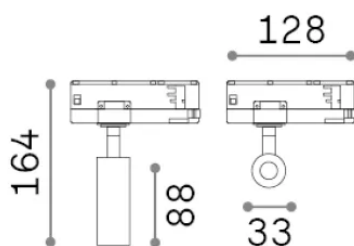

### Tecnico - Proiettori e Binari

Indoor track mounted adjustable projector with integrated LED sources and direct light emission

<b>Ean</b>	8021696364704
<b>Articolo</b>	PLAY TR 3-PHASE 13W 3000K BIANCO
<b>Installazione</b>	Proiettori e Binari
<b>Garanzia</b>	5 years
<b>Peso lordo</b>	0.32 kg
<b>Volume</b>	0.00077 m <sup>3</sup>

## Info tecniche e installative

<b>Peso netto</b>	0.24 kg
<b>Classe di isolamento</b>	II
<b>Grado di protezione</b>	IP20
<b>Conformità</b>	CE
<b>Temperatura d'esercizio</b>	0° ~ +40 °C
<b>Dimmer</b>	Non-dimmable, On-Off
<b>Alimentazione</b>	220-240 V AC 50/60 Hz
<b>Alimentatore</b>	In-built, included Replaceable (by qualified operators only), electronic, philips
<b>Accessori non inclusi</b>	Single connection on-off, Link 3-phase on-off profile