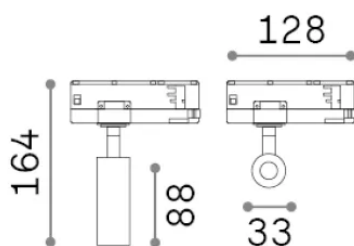

Info generali

Tecnico - Proiettori e Binari

Indoor track mounted adjustable projector with integrated LED sources and direct light emission

Ean	8021696364698
Articolo	PLAY TR 3-PHASE 07W 3000K BIANCO
Installazione	Proiettori e Binari
Garanzia	5 years
Peso lordo	0.32 kg
Volume	0.00077 m ³

Info tecniche e installative

Peso netto	0.24 kg
Classe di isolamento	II
Grado di protezione	IP20
Conformità	CE
Temperatura d'esercizio	0° ~ +40 °C
Dimmer	Non-dimmable, On-Off
Alimentazione	220-240 V AC 50/60 Hz
Alimentatore	In-built, included Replaceable (by qualified operators only), electronic, philips
Accessori non inclusi	Single connection on-off, Link 3-phase on-off profile

Info sorgente e prestazionali

Sorgente integrata	Integrated LED module
Sorgente sostituibile	Replaceable (by qualified operators only)
Potenza	7 W
Emissione	Direct
Consumo massimo	max 7 W
Caratteristiche LED	LED COB
CCT LED	3000 K
Durata LED (t. 25°c)	50000 h
CRI	> 90
SDCM	3
Fascio luminoso	16°
Flusso sorgente	520 lm
Flusso utile	430 lm
Rischio fotobiologico	EXEMPT