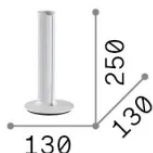

Info generali

Interno - Lampade da tavolo

Indoor table dimmable lamp with integrated LED sources, in-built switch and direct light emission

Ean	8021696362557
Articolo	DORICA TL1 RAME
Installazione	Lampade da tavolo
Garanzia	5 years
Peso lordo	1 kg
Volume	0.005887 m ³

Info tecniche e installative

Peso netto	0.8 kg
Classe di isolamento	II
Grado di protezione	IP20
Conformità	CE
Temperatura d'esercizio	0° ~ +40 °C
Dimmer	1, Touch dimmer
Alimentazione	220-240 V AC 50/60 Hz
Alimentatore	Separate, included Replaceable, electronic