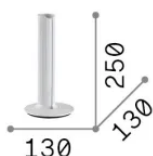

Info generali

Interno - Lampade da tavolo

Indoor table dimmable lamp with integrated LED sources, in-built switch and direct light emission

Ean	8021696362533
Articolo	DORICA TL1 OTTONE
Installazione	Lampade da tavolo
Garanzia	5 years
Peso lordo	1 kg
Volume	0.005887 m ³

Info tecniche e installative

Peso netto	0.8 kg
Classe di isolamento	II
Grado di protezione	IP20
Conformità	CE
Temperatura d'esercizio	0° ~ +40 °C
Dimmer	1, Touch dimmer
Alimentazione	220-240 V AC 50/60 Hz
Alimentatore	Separate, included Replaceable, electronic