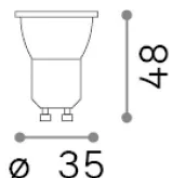

Info generali

Lampadine e accessori - Lampadine gu10

Dimmable light bulb with integrated LED sources and direct light emission

Ean	8021696356532
Articolo	GU10 04W 250Lm 3000K CRI90 DIMM
Installazione	Light bulb
Garanzia	5 years
Peso lordo	0.03 kg
Volume	7.5e-05 m ³

Info tecniche e installative

Peso netto	0.03 kg
Classe di isolamento	-
Conformità	CE
Alimentazione	220-240 V AC 50/60 Hz
Dimmer	1, TRIAC
Alimentatore	Not required

Info sorgente e prestazionali

Potenza	4 W
Emissione	Direct
Consumo massimo	max 4 W
CCT LED	3000 K
Durata LED (t. 25°C)	15000 h
CRI	> 90
SDCM	3
Fascio luminoso	38 °
Flusso utile	280 lm
Rischio fotobiologico	1
Potenza in stand-by	< 0.50 W