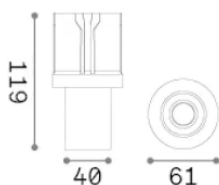

## Tecnico - Lampade da incasso

Indoor ceiling recessed adjustable projector with integrated LED sources and direct light emission

Ean	8021696355979
Articolo	BEYOND SOURCE 10W NERO
Installazione	Lampade da incasso
Garanzia	5 years
Peso lordo	0.3 kg
Volume	0.006307 m <sup>3</sup>

## Info tecniche e installative

Peso netto	0.23 kg
Classe di isolamento	II
Grado di protezione	IP20
Conformità	CE
Temperatura d'esercizio	-
Dimmer	Non-dimmable, On-Off
Alimentazione	220-240 V AC 50/60 Hz
Alimentatore	Separate, included Replaceable (by qualified operators only), electronic
Protezione frontale	IP40
Accessori non inclusi	Trim or trimless single frame, Trim double frame