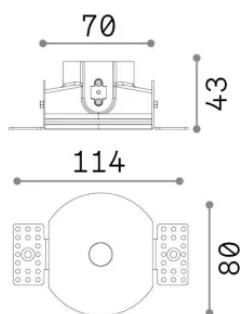

Info sorgente e prestazionali

Sorgente integrata	-
Sorgente sostituibile	No
Potenza	0 max0 x 0 W
Emissione	-
Consumo massimo	-
Caratteristiche LED	-
CCT LED	-
Durata LED (t. 25°C)	-
CRI	-
Fascio luminoso	-
Flusso utile	-