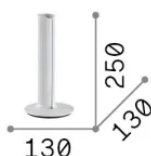

Info sorgente e prestazionali

Sorgente integrata	Integrated LED module
Sorgente sostituibile	No
Potenza	LED 8 W
Emissione	Direct
Consumo massimo	max 8 W
Caratteristiche LED	LED SMD BRIDGELUX
CCT LED	3000 K
Durata LED (t. 25°c)	50000 h
CRI	> 90
SDCM	3
Flusso sorgente	930 lm
Flusso utile	350 lm
Rischio fotobiologico	1
Potenza in stand-by	< 0.50 W