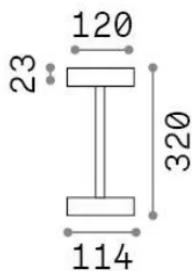

Info generali

Esterno - Lampade da tavolo

Outdoor table lamp with integrated LED sources, in-built switch, integrated battery and direct light emission

Ean	8021696347868
Articolo	TOFFEE TL COFFEE
Installazione	Lampade da tavolo
Garanzia	5 years
Peso lordo	0.59 kg
Volume	0.005148 m ³

Info tecniche e installative

Peso netto	0.46 kg
Classe di isolamento	III
Grado di protezione	IP54
Conformità	CE
Temperatura d'esercizio	0° ~ +40 °C
Dimmer	Non-dimmable, On-Off
Alimentazione	3.7 V DC
Alimentatore	Required, remoted, not included