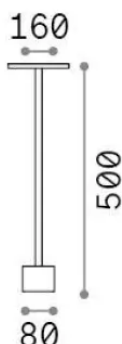

## Esterno - Lampade da terra

Outdoor floor bollard with integrated LED sources and indirect light emission

<b>Ean</b>	8021696347851
<b>Articolo</b>	TOFFEE PT D160 H050 NERO
<b>Installazione</b>	Lampade da terra
<b>Garanzia</b>	5 years
<b>Peso lordo</b>	3.7 kg
<b>Volume</b>	0.026334 m <sup>3</sup>