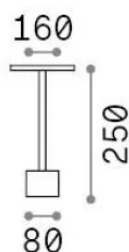

Info generali

Esterno - Lampade da terra

Outdoor floor bollard with integrated LED sources and indirect light emission

Ean	8021696347820
Articolo	TOFFEE PT D160 H025 NERO
Installazione	Lampade da terra
Garanzia	5 years
Peso lordo	3.22 kg
Volume	0.039353 m ³

Info sorgente e prestazionali

Sorgente integrata	Integrated LED module
Sorgente sostituibile	No
Potenza	LED 11 W
Emissione	Indirect
Consumo massimo	max 11 W
Caratteristiche LED	LED SMD
CCT LED	3000 K
Durata LED (t. 25°c)	50000 h
CRI	> 90
SDCM	3
Flusso sorgente	1200 lm
Flusso utile	890 lm
Rischio fotobiologico	1