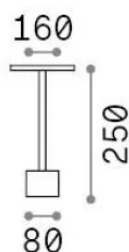

Info generali

Esterno - Lampade da terra

Outdoor floor bollard with integrated LED sources and indirect light emission

Ean	8021696347813
Articolo	TOFFEE PT D160 H025 COFFEE
Installazione	Lampade da terra
Garanzia	5 years
Peso lordo	3.22 kg
Volume	0.039353 m ³

Info sorgente e prestazionali

Sorgente integrata	Integrated LED module
Sorgente sostituibile	No
Potenza	LED 11 W
Emissione	Indirect
Consumo massimo	max 11 W
Caratteristiche LED	LED SMD
CCT LED	3000 K
Durata LED (t. 25°c)	50000 h
CRI	> 90
SDCM	3
Flusso sorgente	1200 lm
Flusso utile	890 lm
Rischio fotobiologico	1