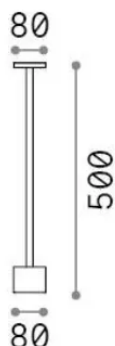

Info generali

Esterno - Lampade da terra

Outdoor floor bollard with integrated LED sources and indirect light emission

Ean	8021696347783
Articolo	TOFFEE PT D080 H050 COFFEE
Installazione	Lampade da terra
Garanzia	5 years
Peso lordo	2.94 kg
Volume	0.023954 m ³

Info sorgente e prestazionali

Sorgente integrata	Integrated LED module
Sorgente sostituibile	No
Potenza	LED 8 W
Emissione	Indirect
Consumo massimo	max 8 W
Caratteristiche LED	LED SMD
CCT LED	3000 K
Durata LED (t. 25°c)	50000 h
CRI	> 90
SDCM	3
Flusso sorgente	900 lm
Flusso utile	540 lm
Rischio fotobiologico	1