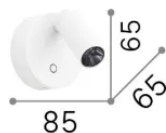

Info generali

Interno - Applique

Indoor wall mounted adjustable and dimmable lamp with integrated LED sources, in-built switch and direct light emission

Ean	8021696347493
Articolo	ELF AP ORO+BIANCO
Installazione	Applique
Garanzia	5 years
Peso lordo	0.32 kg
Volume	0.0009 m ³

Info sorgente e prestazionali

Sorgente integrata	Integrated LED module
Sorgente sostituibile	No
Potenza	LED 3 W
Emissione	Direct
Consumo massimo	max 3 W
Caratteristiche LED	LED SMD BRIDGELUX
CCT LED	3000 K
Durata LED (t. 25°c)	50000 h
CRI	> 95
SDCM	3
Fascio luminoso	38°
Flusso sorgente	220 lm
Flusso utile	200 lm
Rischio fotobiologico	2
Potenza in stand-by	< 0.50 W