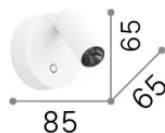

Info generali

Interno - Applique

Indoor wall mounted adjustable and dimmable lamp with integrated LED sources, in-built switch and direct light emission

Ean	8021696347479
Articolo	ELF AP BIANCO
Installazione	Applique
Garanzia	5 years
Peso lordo	0.32 kg
Volume	0.0009 m ³

Info sorgente e prestazionali

Sorgente integrata	Integrated LED module
Sorgente sostituibile	No
Potenza	LED 3 W
Emissione	Direct
Consumo massimo	max 3 W
Caratteristiche LED	LED SMD BRIDGELUX
CCT LED	3000 K
Durata LED (t. 25°c)	50000 h
CRI	> 95
SDCM	3
Fascio luminoso	38°
Flusso sorgente	220 lm
Flusso utile	200 lm
Rischio fotobiologico	2
Potenza in stand-by	< 0.50 W