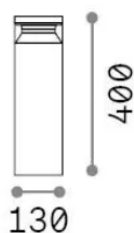

Info generali

Esterno - Lampade da terra

Outdoor floor bollard with integrated LED sources and indirect light emission

Ean	8021696346687
Articolo	BOEING PT H040 COFFEE
Installazione	Lampade da terra
Garanzia	5 years
Peso lordo	3.82 kg
Volume	0.00903 m ³

Info sorgente e prestazionali

Sorgente integrata	Integrated LED module
Sorgente sostituibile	No
Potenza	LED 14 W
Emissione	Indirect
Consumo massimo	max 14 W
Caratteristiche LED	LED SMD
CCT LED	3000 K
Durata LED (t. 25°c)	50000 h
CRI	> 90
SDCM	3
Flusso sorgente	1700 lm
Flusso utile	320 lm
Rischio fotobiologico	1