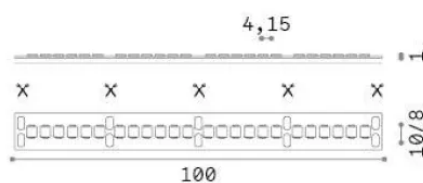

Info generali

Lampadine e accessori - Strip led

Indoor dimmable LED strip with integrated LED sources and direct light emission

Ean	8021696346502
Articolo	STRIP LED 240 SMD 15W/M 4000K CRI90 IP20
Installazione	Slot / Tesi 20 mm / Vision profile - max length for connection in line: 5 m
Garanzia	5 years
Peso lordo	0.11 kg
Volume	0.000576 m ³

Info tecniche e installative

Peso netto	0.08 kg
Classe di isolamento	3
Conformità	CE
Alimentazione	24 V DC
Dimmer	1, Phase-cut
Alimentatore	Required, remoted, not included
Grado di protezione	20
Lunghezza fornita	L 5000 x H 1 x P 10 mm
Accessori non inclusi	Remote driver

Info sorgente e prestazionali

Potenza	75 W
Emissione	Direct
Consumo massimo	max (1 m) 15 W
CCT LED	4000 K
Durata LED (t. 25°C)	50000 h
CRI	> 90
SDCM	3
Fascio luminoso	120 °
Flusso utile	(1 m) 1680 lm
Rischio fotobiologico	1